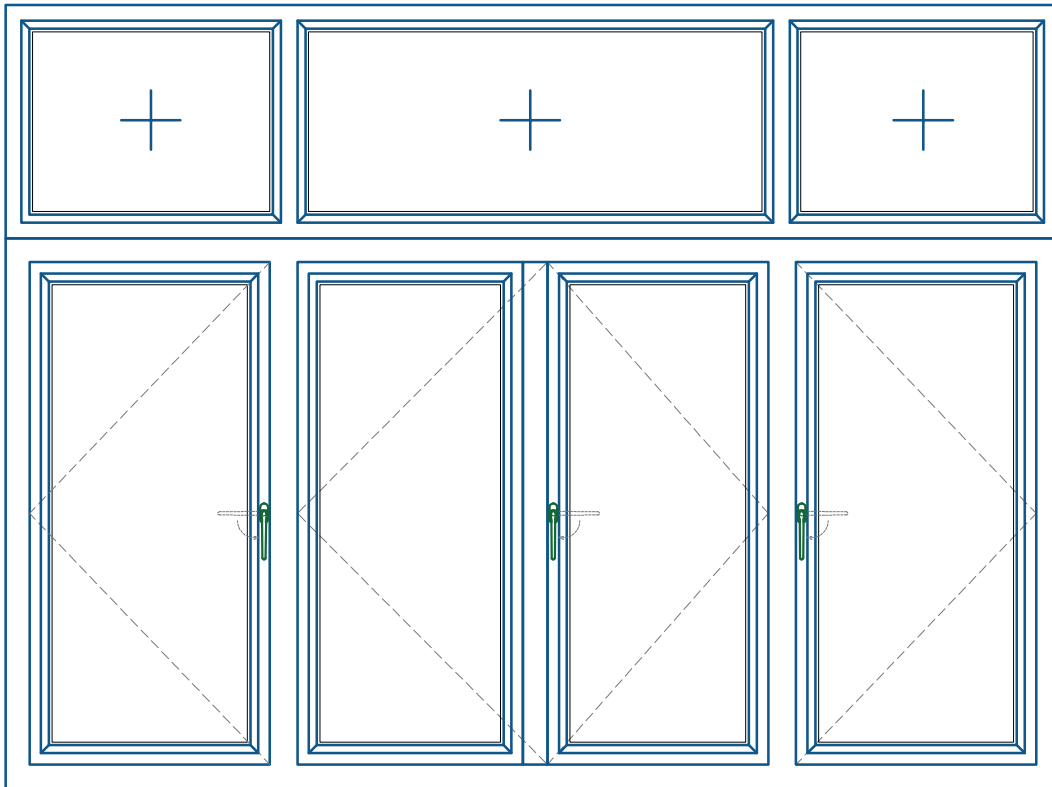

Cửa sổ mở quay ngoài 4 cánh + fix

BÊN TRONG